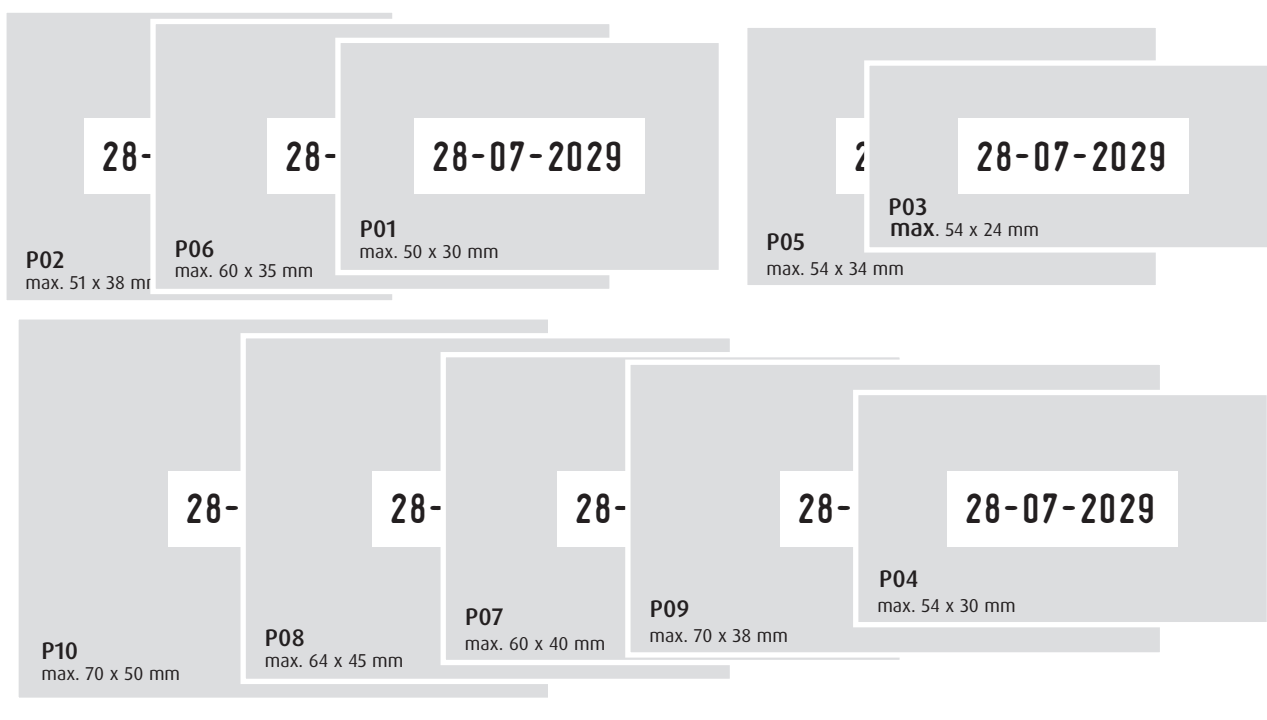

DATOVÁ RAZÍTKA

1000-1113

PP

Balení

1000	Výška data: 3 mm	28-07-2029
1004	Výška data: 3 mm	28. 07. 29
1010	Výška data: 4 mm	28-07-2029
1014	Výška data: 4 mm	28. 07. 29
1020	Výška data: 5 mm	28-07-2029
1030	Výška data: 9 mm	28-07-2029

1000
1010
1020

Takto označené produkty jsou vhodné pro přímý prodej v maloobchodě (viz str. 52)