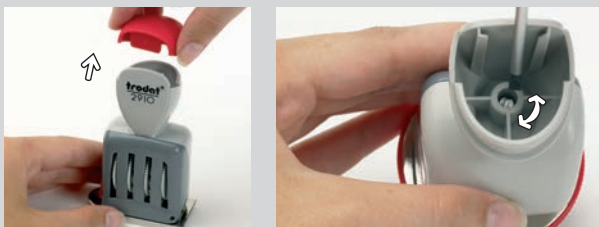

TRODAT CLASSIC

TRADICE A JEDNODUCHOST

Classic Line, to je náš evergreen.
Pro ty, kteří mají rádi robustní razítko a podušku.
Nebo hledají speciální otisky.

> NASTAVENÍ DATA

> Seřízení data na úroveň textové desky: