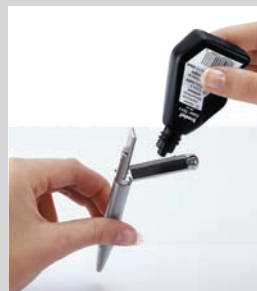

DOPLNĚNÍ BARVY

Několik kapek barvy stačí pro doplnění polštářku po mnoha otiscích. Nepřeplňujte polštářek barvou!