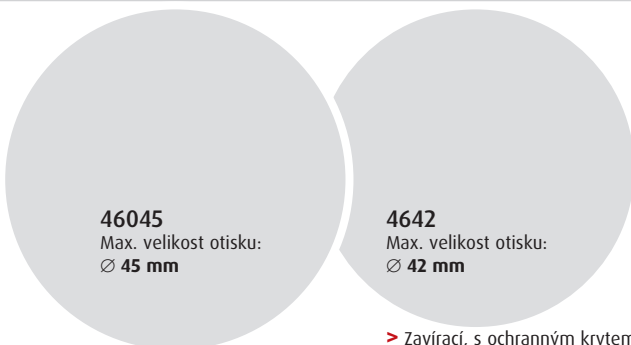

46045
Max. velikost otisku:
 $\varnothing$ 45 mm

4642
Max. velikost otisku:
 $\varnothing$ 42 mm

> Zavírací, s ochranným krytem