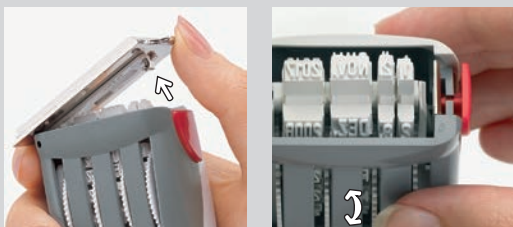

TRODAT CLASSIC

TRADICE A JEDNODUCHOST

Classic Line, to je náš evergreen.
Pro ty, kteří mají rádi robustní razítko a podušku.
Nebo hledají speciální otisky.

> NASTAVENÍ DATA

> Seřízení data na úroveň textové desky: